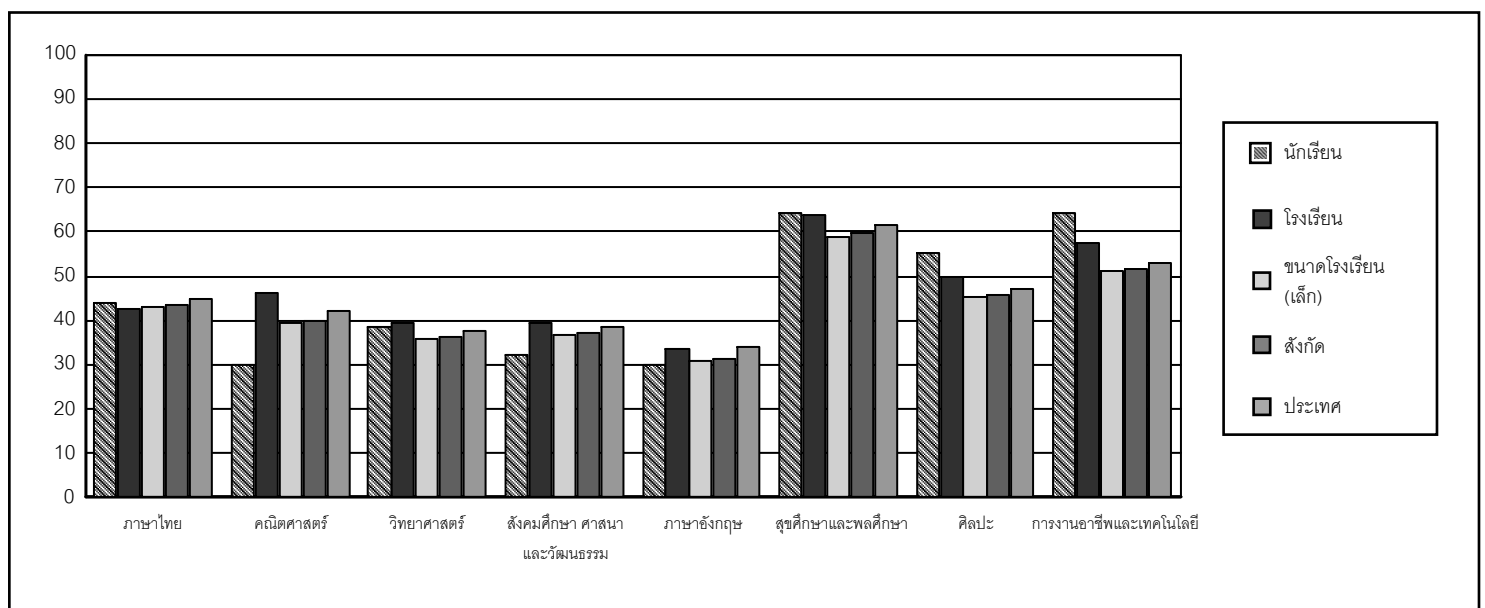

ผลการทดสอบทางการศึกษาระดับชาติขั้นพื้นฐาน (O-NET)
ชั้นประถมศึกษาปีที่ 6 ปีการศึกษา 2556

1. ข้อมูลผู้เข้าสอบ O-NET ปีการศึกษา 2556

ชื่อ-สกุล : ชาลิศา นิมสกุล	เลขที่นั่งสอบ : 75102393	เลขประจำตัวประชาชน : 1749900819073
โรงเรียน : วัดสี่แยกราษฎร์บำรุง	ขนาดโรงเรียน : เล็ก	
จังหวัด : สมุทรสงคราม	สังกัด : สำนักงานคณะกรรมการการศึกษาขั้นพื้นฐาน	

2. คะแนน O-NET

รหัสวิชา	กลุ่มสาระการเรียนรู้	คะแนนเต็ม	คะแนน O-NET ที่ได้	คะแนนมาตรฐาน (T-Score)	ค่าเฉลี่ยจำแนกตามระดับ			
					โรงเรียน	ขนาดโรงเรียน (เล็ก)	สังกัด	ประเทศ
61	ภาษาไทย	100.00	44.00	49.32	42.73	43.05	43.62	45.02
64	คณิตศาสตร์	100.00	30.00	44.02	46.14	39.19	39.87	41.95
65	วิทยาศาสตร์	100.00	38.50	50.86	39.27	35.66	36.30	37.40
62	สังคมศึกษา ศาสนา และวัฒนธรรม	100.00	32.00	44.67	39.27	36.71	37.14	38.31
63	ภาษาอังกฤษ	100.00	30.00	47.48	33.75	30.76	31.42	33.82
66	สุขศึกษาและพลศึกษา	100.00	64.00	51.43	63.82	59.01	59.71	61.69
67	ศิลปะ	100.00	55.00	54.97	49.77	45.22	45.78	47.14
68	การงานอาชีพและเทคโนโลยี	100.00	64.00	56.39	57.45	50.96	51.59	53.16

3. กราฟเปรียบเทียบผลคะแนน O-NET ของนักเรียนกับค่าเฉลี่ยของโรงเรียน ขนาดโรงเรียน สังกัด และประเทศ