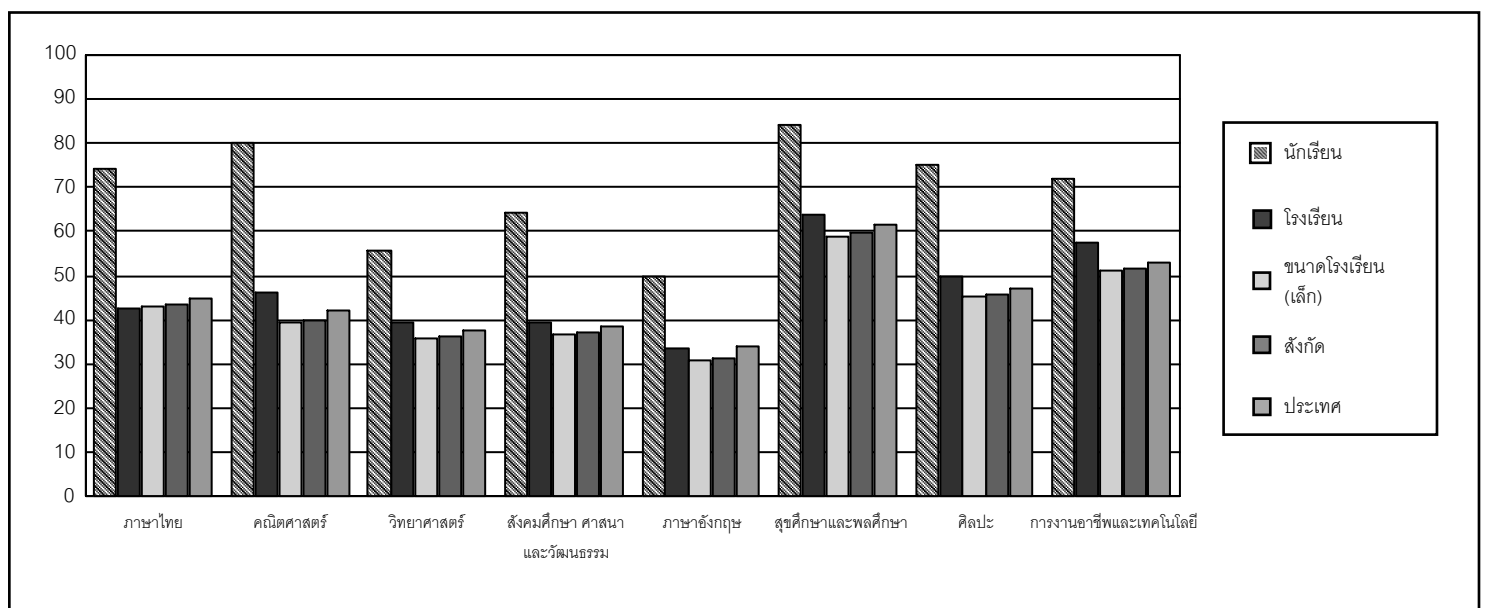

ผลการทดสอบทางการศึกษาระดับชาติขั้นพื้นฐาน (O-NET)
ชั้นประถมศึกษาปีที่ 6 ปีการศึกษา 2556

1. ข้อมูลผู้เข้าสอบ O-NET ปีการศึกษา 2556

ชื่อ-สกุล : พีรพล ดวงภูมิเมศ	เลขที่นั่งสอบ : 75102479	เลขประจำตัวประชาชน : 1759900389061
โรงเรียน : วัดสี่แยกราษฎร์บำรุง	ขนาดโรงเรียน : เล็ก	
จังหวัด : สมุทรสงคราม	สังกัด : สำนักงานคณะกรรมการการศึกษาขั้นพื้นฐาน	

2. คะแนน O-NET

รหัสวิชา	กลุ่มสาระการเรียนรู้	คะแนนเต็ม	คะแนน O-NET ที่ได้	คะแนนมาตรฐาน (T-Score)	ค่าเฉลี่ยจำแนกตามระดับ			
					โรงเรียน	ขนาดโรงเรียน (เล็ก)	สังกัด	ประเทศ
61	ภาษาไทย	100.00	74.00	69.40	42.73	43.05	43.62	45.02
64	คณิตศาสตร์	100.00	80.00	69.04	46.14	39.19	39.87	41.95
65	วิทยาศาสตร์	100.00	55.50	64.15	39.27	35.66	36.30	37.40
62	สังคมศึกษา ศาสนา และวัฒนธรรม	100.00	64.00	71.72	39.27	36.71	37.14	38.31
63	ภาษาอังกฤษ	100.00	50.00	60.64	33.75	30.76	31.42	33.82
66	สุขศึกษาและพลศึกษา	100.00	84.00	63.85	63.82	59.01	59.71	61.69
67	ศิลปะ	100.00	75.00	67.61	49.77	45.22	45.78	47.14
68	การงานอาชีพและเทคโนโลยี	100.00	72.00	61.11	57.45	50.96	51.59	53.16

3. กราฟเปรียบเทียบผลคะแนน O-NET ของนักเรียนกับค่าเฉลี่ยของโรงเรียน ขนาดโรงเรียน สังกัด และประเทศ