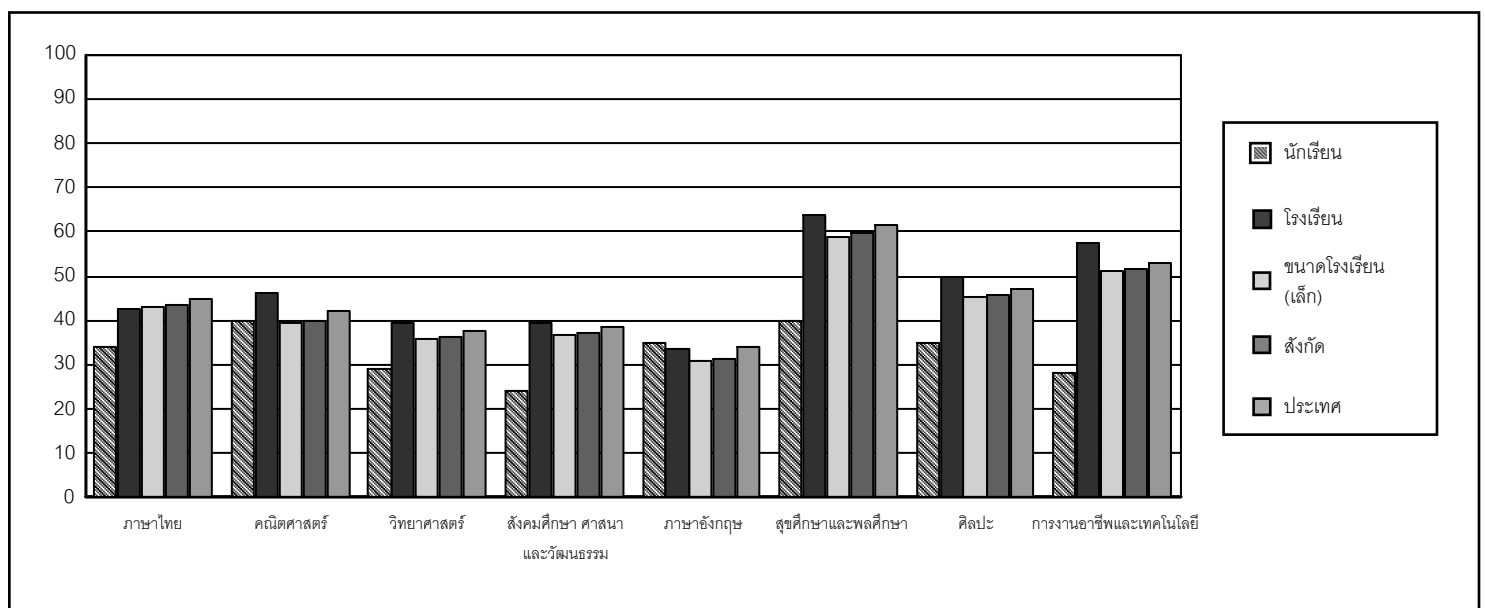

ผลการทดสอบทางการศึกษาระดับชาติขั้นพื้นฐาน (O-NET)
ชั้นประถมศึกษาปีที่ 6 ปีการศึกษา 2556

1. ข้อมูลผู้เข้าสอบ O-NET ปีการศึกษา 2556

ชื่อ-สกุล : ประยุทธ์ คุปนิ	เลขที่นั่งสอบ : 75102443	เลขประจำตัวประชาชน : 1759900384336
โรงเรียน : วัดสี่แยกราษฎร์บำรุง	ขนาดโรงเรียน : เล็ก	
จังหวัด : สมุทรสงคราม	สังกัด : สำนักงานคณะกรรมการการศึกษาขั้นพื้นฐาน	

2. คะแนน O-NET

รหัสวิชา	กลุ่มสาระการเรียนรู้	คะแนนเต็ม	คะแนน O-NET ที่ได้	คะแนนมาตรฐาน (T-Score)	ค่าเฉลี่ยจำแนกตามระดับ			
					โรงเรียน	ขนาดโรงเรียน (เล็ก)	สังกัด	ประเทศ
61	ภาษาไทย	100.00	34.00	42.63	42.73	43.05	43.62	45.02
64	คณิตศาสตร์	100.00	40.00	49.03	46.14	39.19	39.87	41.95
65	วิทยาศาสตร์	100.00	29.00	43.44	39.27	35.66	36.30	37.40
62	สังคมศึกษา ศาสนา และวัฒนธรรม	100.00	24.00	37.90	39.27	36.71	37.14	38.31
63	ภาษาอังกฤษ	100.00	35.00	50.77	33.75	30.76	31.42	33.82
66	สุขศึกษาและพลศึกษา	100.00	40.00	36.53	63.82	59.01	59.71	61.69
67	ศิลปะ	100.00	35.00	42.33	49.77	45.22	45.78	47.14
68	การงานอาชีพและเทคโนโลยี	100.00	28.00	35.17	57.45	50.96	51.59	53.16

3. กราฟเปรียบเทียบผลคะแนน O-NET ของนักเรียนกับค่าเฉลี่ยของโรงเรียน ขนาดโรงเรียน สังกัด และประเทศ